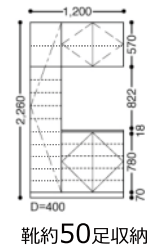

ハンドルバリエーション

デザインバリエーション

LDK

クローゼットドア

折れ戸タイプ

TA

●手狭みへの配慮

扉の開閉時、折れ部に指を挟みにくい形状にしています。

●ハンドル

●フリータイプ・固定タイプ 兼用 お好みに合わせて、フリータイプと固定タイプを容易に変更することができます。
※ノンレール納まり、主開閉部の場合は、「フリータイプ」に変更できません。

玄関収納

W12 プラン-2A
(コの字型・ミラー付)

●ハンドル

●ウォールキャビネット

ウォールキャビネットは把手がなく見た目がすっきり。使いやすさにも配慮しています。

●棚板