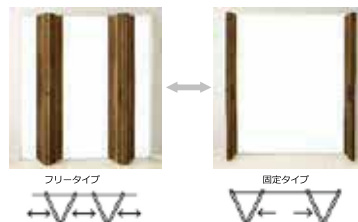

木質インテリア建材 ラフォレスタ LAFORESTA F

上質感、手づくりの風合い、クールな表情、木のぬくもり。より個性的なイメージを表現する10色のトレンドカラー。

室内ドア

カラーバリエーション

ビュアブレン (※特色)

自然な風合いと手づくり感をキーワードにした木目柄6色に加え、マットで低彩度な4色で多様化する単色使いのコーディネートに対応。住空間にアクセントをプラスする、より個性的なイメージを表現する10色のトレンドカラー。

ハンドルバリエーション

デザインバリエーション

LDK

クローゼットドア

折れ戸タイプ

TA

●手狭みへの配慮

扉の開閉時、折れ部に指を挟みにくい形状にしています。

●ハンドル

●フリータイプ・固定タイプ 兼用 お好みに合わせて、フリータイプと固定タイプを容易に変更することができます。
※ノンレール納まり、主開閉部の場合は、「フリータイプ」に変更できません。

玄関収納

W12 プラン-2A
(コの字型・ミラー付)

●ハンドル

●ウォールキャビネット

ウォールキャビネットは把手がなく見た目がすっきり。使いやすさにも配慮しています。

●棚板

靴を履きやすく、取り出しやすい斜め設置が可能。棚板は取り外して水洗いできる樹脂製。非塩ビ系樹脂板(グレ)です。

※商品の色は、印刷の特性上、実物と多少異なる場合がありますのでご了承ください。