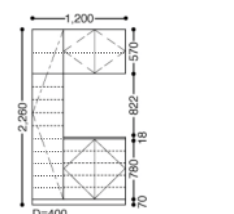

●ハンドル

靴約50足収納

●ウォールキャビネット

ウォールキャビネットは把手がなく見た目がすっきり。使いやすさにも配慮しています。