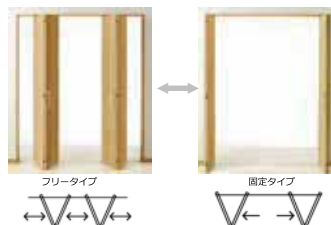

TM マット調樹脂板 B54 モール柄樹脂板

洋室・洗面 (洗面:表示錠付)

TA

トイレ (明かり窓付)

TA

クローゼットドア

折れ戸タイプ

TA

●手掴みへの配慮

扉の開閉時、折れ部に指を挟みにくい形状にしています。

●ハンドル

マットシルバー マットブラック シルキーホワイト

●フリータイプ・固定タイプ 兼用 お好みに合わせて、フリータイプと固定タイプを容易に変更することができます。
※ノズルは納まり、土留め済みの場合は、「フリータイプ」に変更できません。

フリータイプ

固定タイプ

玄関収納

ハンドルバリエーション

デザインバリエーション

LDK

クローゼットドア

折れ戸タイプ

TA

●手狭みへの配慮

扉の開閉時、折れ部に指を挟みにくい形状にしています。