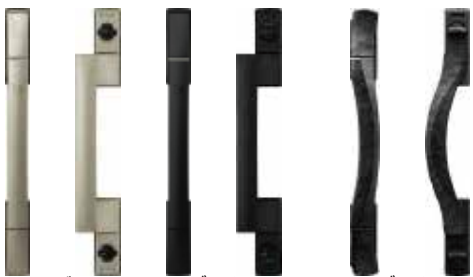

(注) 画像はイメージ画の為、最終の商品と詳細は異なります

断熱玄関ドア ヴェナート D30

スマートコントロールキー ポケットキー

リモコンキーを持っていれば、ドアハンドルのボタンを押すだけで施解錠でき、さらにタグキーがカギになるので、毎日の出入りがもっと快適になります。

ストレートハンドル

洋風カーブハンドル

□シルバー

□ブラック

□ブラック

「Bluetooth®」のワードマークおよびロゴは、は Bluetooth SIG, Inc. の登録商標です。

リモコンキーでもタグキーでも、施解錠はかんたんに操作！

リモコンキー	タグキー	スマートフォン
リモコンキーを持っていれば、ハンドルのボタンを押すだけ	ドアから離れていてもリモコンキーでのボタン操作が可能 ※操作可能範囲は室外側の3m以内です。 ※設置環境によっては上記以外の範囲（室内側など）でも操作できることがあります。	タグキーを近づけるだけでカギを開け閉めできます
		アプリ上での操作でも、リモコン操作のようにカギの施解錠を行うことができます。

スマートコントロールキー

利用料金
無料

※スマートコントロールキーアプリは APP Store (iPhone) Google Play (android) より無料でダウンロードできます

標準装備

非常用収納カギ標準装備

リモコンキー・タグキーには非常用収納カギが内蔵されています。優れた耐ピッキング性能を持つディンプルキータイプです。

ディンプルキータイプ

非常用収納カギを内蔵 携帯に便利なストラップ穴