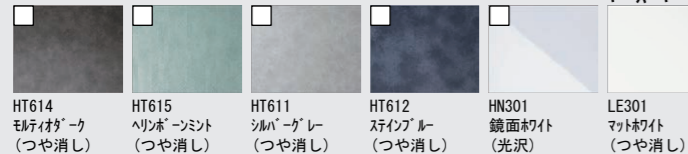

ベース:ベースシッククラス