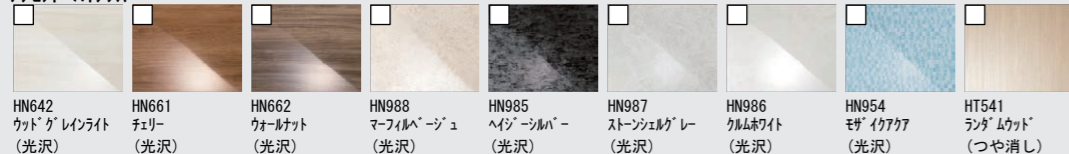

■ 壁パネルカラー アクセント張り

アクセント:ハイクラス