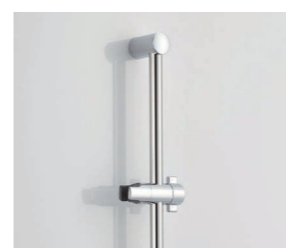

スライドバー

スライドバー<メタル調>
BF-FB27 (800)-PU3