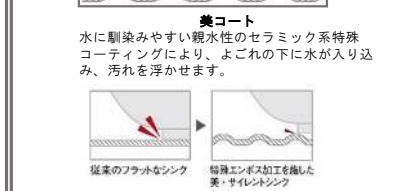

エンボス加工
シンクの表面の特殊エンボス加工が食器等とシンクが接する面を減少。傷が付きにくく、汚れが目立ちにくくしています。
制振構造
シンク裏の底面だけではなく側面にまで広がった制振構造。水はね音などが抑えられるので会話を妨げられることがありません。