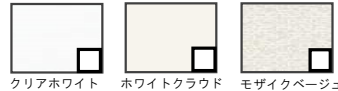

クリアホワイト ホワイトクラウド モザイクベージュ
スタックグレー ブランシュウッド

ドット柄
コイニング加工
ステンレスワークトップ
キッチンのワークトップの定番
ステンレスワークトップも基本価格でお選びできます。