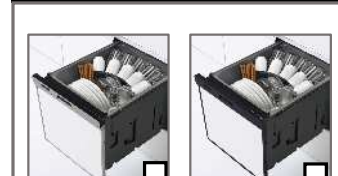

DISH WASHER

シルバー ZWPM45M21LDS **ブラック ZWPM45M21ADK**