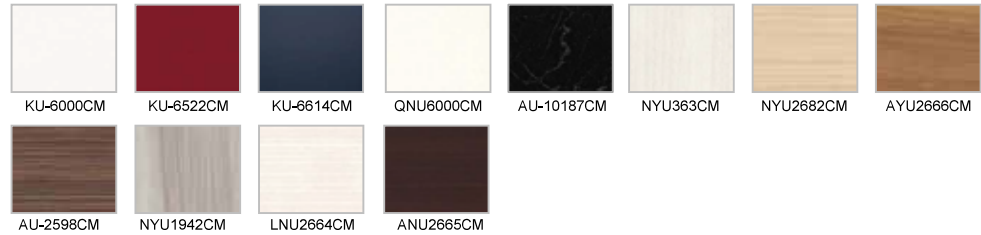

●鏡面

扉カラー オレフィンシート