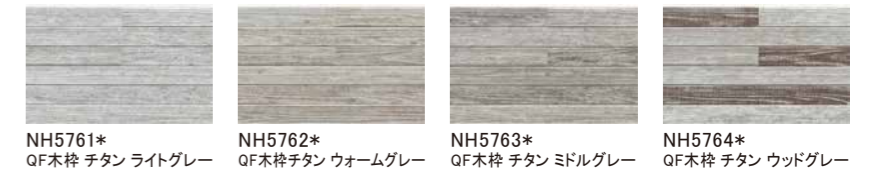

NH5751* QFミルフィー チタン ホワイト NH5752* QFミルフィー チタン ベージュ NH5753* QFミルフィー チタン オレンジ NH5754* QFミルフィー チタン ダークブラウン

セラトピア 木枠コンクリート調18

NH5761* QF木枠 チタン ライトグレー NH5762* QF木枠チタン ウォームグレー NH5763* QF木枠 チタン ミドルグレー NH5764* QF木枠 チタン ウッドグレー