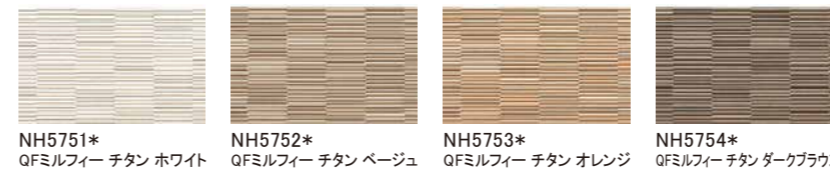

NH5811* QFジェンマ チタン ホワイト NH5812* QFジェンマ チタン ダルベージュ NH5813* QFジェンマ チタン ダークブラウン

NH5761* QF木枠 チタン ライトグレー NH5762* QF木枠チタン ウォームグレー NH5763* QF木枠 チタン ミドルグレー NH5764* QF木枠 チタン ウッドグレー

セラトピア ミルフィータイル18

NH5751* QFミルフィー チタン ホワイト NH5752* QFミルフィー チタン ベージュ NH5753* QFミルフィー チタン オレンジ NH5754* QFミルフィー チタン ダークブラウン