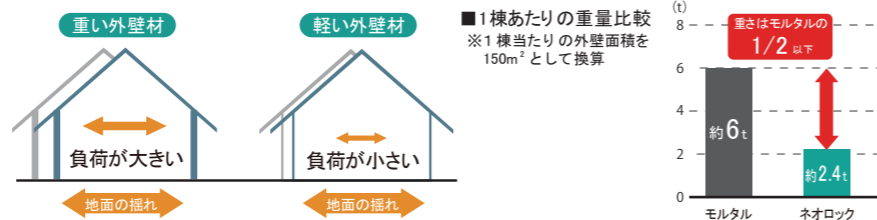

親水コート

親水コーティング外壁材

- 親水
雨で流す
- 耐候性グレード
★
- 保証
製品本体
- 準耐火
45分
- 耐火等級
3 対応

親水性

雨で汚れを洗い流す。

親水コートの表層は水になじみやすい親水基に覆われています。雨が降れば親水基が汚れとの間に雨水を入り込みやすくするため、壁に付着した汚れが浮き上がり、雨水と一緒に洗い流してくれます。

雨が浮かして流す

水が汚れの下に入り込み、浮き上がることによって、汚れが流れ落ちます。

汚れが付着

- 親水コートの防汚効果は、弊社従来品と比較し排気ガスや埃、砂塵に対して効果を発揮しますが、多量に供給される環境下では効果が発揮されない場合があります。また、局部的に汚れが集中し易い部位や錆・コケ・藻類の付着・発生に対しては効果が低くなる場合があります。
- 汚れが気になる場合は、軽く水洗いしてください。

耐震

全商品、地震の揺れを軽減する軽量設計。

地震が発生した際に、住宅の躯体にかかる負担を左右するのは外壁材の重量です。KMEW外壁材の住宅1棟当たりの重量はモルタルに比べて軽く、地震時にかかる負担を軽減します。

建物の重量を軽く

地震のとき、重い建物ほど、地震の力を大きく受けます。外壁材を軽くすることで、地震の際に建物にかかる力を小さくすることにつながります。

防火

燃えにくく、火災の被害を最小限に抑えます。

住宅性能表示制度では、火熱を遮る時間の長さを評価した「火災時の安全」に関する耐火等級が定められています。

KMEW外壁材<ネオロック・親水16>は**3等級**に対応しています。

耐火等級	延焼のおそれのある部分の外壁材等(開口部以外)にかかわる火災による
4等級	火熱をさえぎる時間が 60分 相当以上
3等級	火熱をさえぎる時間が 45分 相当以上
2等級	火熱をさえぎる時間が 20分 相当以上
1等級	その他