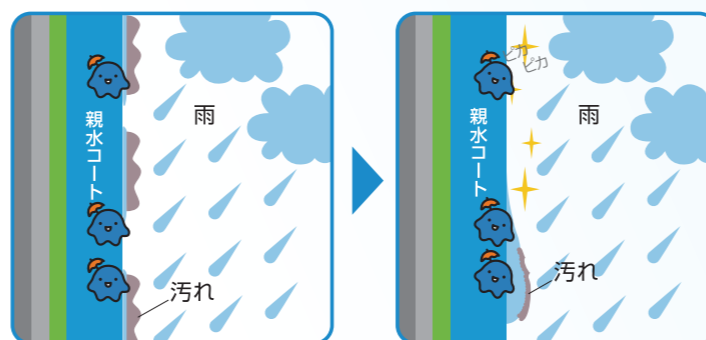

親水コート

親水コーティング外壁材

- 親水
雨で流す
- 耐候性グレード
★
- 保証
製品本体
- 準耐火
45分
- 耐火等級
3 対応

親水性

雨で汚れを洗い流す。

親水コートの表層は水になじみやすい親水基に覆われています。雨が降れば親水基が汚れとの間に雨水を入り込みやすくするため、壁に付着した汚れが浮き上がり、雨水と一緒に洗い流してくれます。

雨が浮かして流す

水が汚れの下に入り込み、浮き上がることによって、汚れが流れ落ちます。

汚れが付着

- 親水コートの防汚効果は、弊社従来品と比較し排気ガスや埃、砂塵に対して効果を発揮しますが、多量に供給される環境下では効果が発揮されない場合があります。また、局部的に汚れが集中し易い部位や錆・コケ・藻類の付着・発生に対しては効果が低くなる場合があります。
- 汚れが気になる場合は、軽く水洗いしてください。

耐震

全商品、地震の揺れを軽減する軽量設計。

地震が発生した際に、住宅の躯体にかかる負担を左右するのは外壁材の重量です。KMEW外壁材の住宅1棟当たりの重量はモルタルに比べて軽く、地震時にかかる負担を軽減します。

建物の重量を軽く

地震のとき、重い建物ほど、地震の力を大きく受けます。外壁材を軽くすることで、地震の際に建物にかかる力を小さくすることにつながります。

防火

燃えにくく、火災の被害を最小限に抑えます。

住宅性能表示制度では、火熱を遮る時間の長さを評価した「火災時の安全」に関する耐火等級が定められています。

KMEW外壁材<ネオロック・親水16>は**3等級**に対応しています。

耐火等級	延焼のおそれのある部分の外壁材等(開口部以外)にかかわる火災による
4等級	火熱をさえぎる時間が 60分 相当以上
3等級	火熱をさえぎる時間が 45分 相当以上
2等級	火熱をさえぎる時間が 20分 相当以上
1等級	その他