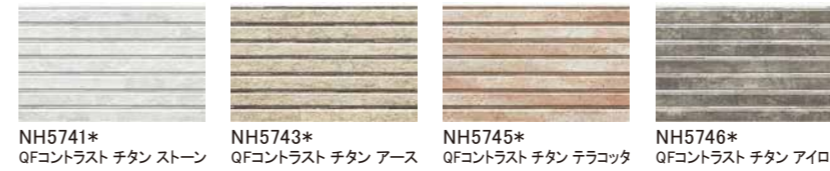

NH5731* QFファサード チタン ベージュ NH5732* QFファサード チタン オーカー NH5733* QFファサード チタン ブラウン

NH5671* QFシヤトレ チタン ホワイト NH5672* QFシヤトレ チタン オレンジ NH5673* QFシヤトレ チタン レッド NH5674* QFシヤトレ チタン ブラウン

セラトピア コントラストボーダー18

NH5741* QFコントラスト チタン ストーン NH5743* QFコントラスト チタン アース NH5745* QFコントラスト チタン テラコッタ NH5746* QFコントラスト チタン アイロン