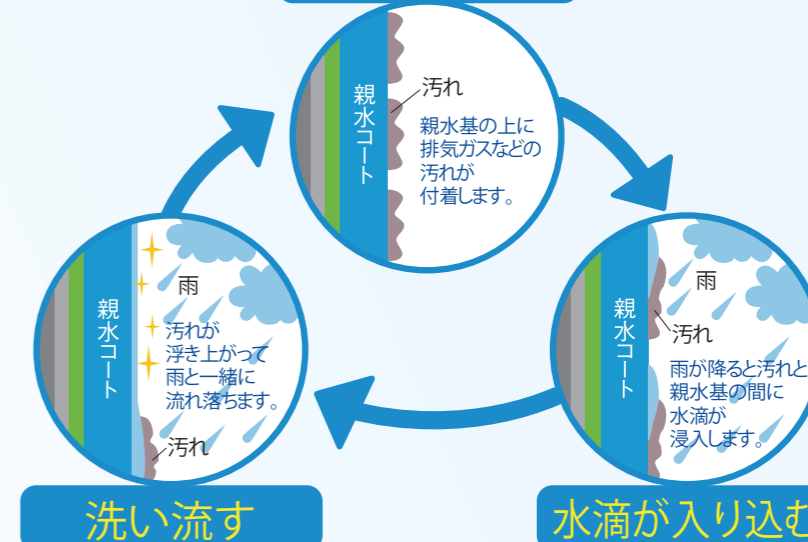

親水コート

親水コーティング外壁材

- 親水
雨で流す
- 耐候性グレード
★
- 保証
製品本体
- 準耐火
45分
- 耐火等級
3 対応

親水性

雨で汚れを洗い流す。

親水コートの表層は水になじみやすい親水基に覆われています。雨が降れば親水基が汚れとの間に雨水を入り込みやすくするため、壁に付着した汚れが浮き上がり、雨水と一緒に洗い流してくれます。

雨が浮かして流す

水が汚れの下に入り込み、浮き上がることによって、汚れが流れ落ちます。

汚れが付着

- 親水コートの防汚効果は、弊社従来品と比較し排気ガスや埃、砂塵に対して効果を発揮しますが、多量に供給される環境下では効果が発揮されない場合があります。また、局部的に汚れが集中し易い部位や錆・コケ・藻類の付着・発生に対しては効果が低くなる場合があります。
- 汚れが気になる場合は、軽く水洗いしてください。

耐震

全商品、地震の揺れを軽減する軽量設計。

地震が発生した際に、住宅の躯体にかかる負担を左右するのは外壁材の重量です。KMEW外壁材の住宅1棟当たりの重量はモルタルに比べて軽く、地震時にかかる負担を軽減します。

建物の重量を軽く

地震のとき、重い建物ほど、地震の力を大きく受けます。外壁材を軽くすることで、地震の際に建物にかかる力を小さくすることにつながります。

防火

燃えにくく、火災の被害を最小限に抑えます。

住宅性能表示制度では、火熱を遮る時間の長さを評価した「火災時の安全」に関する耐火等級が定められています。

KMEW外壁材<ネオロック・親水16>は**3等級**に対応しています。

耐火等級	延焼のおそれのある部分の外壁材等(開口部以外)にかかわる火災による
4等級	火熱をさえぎる時間が 60分 相当以上
3等級	火熱をさえぎる時間が 45分 相当以上
2等級	火熱をさえぎる時間が 20分 相当以上
1等級	その他