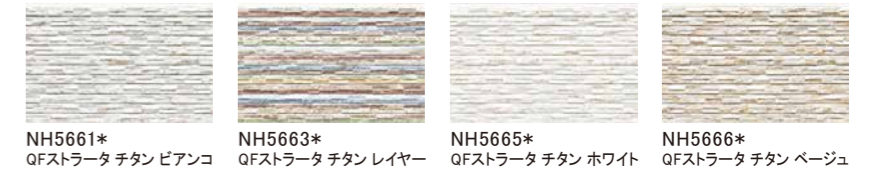

NH5421* QFウッド チタン ナチュラル NH5422* QFウッド チタン オレンジ NH5423* QFウッド チタン ブラウン NH5424* QFウッド チタン グレー

セラトピア ストラータ18

NH5661* QFストラータ チタン ピアノコ NH5663* QFストラータ チタン レイヤー NH5665* QFストラータ チタン ホワイト NH5666* QFストラータ チタン ベージュ